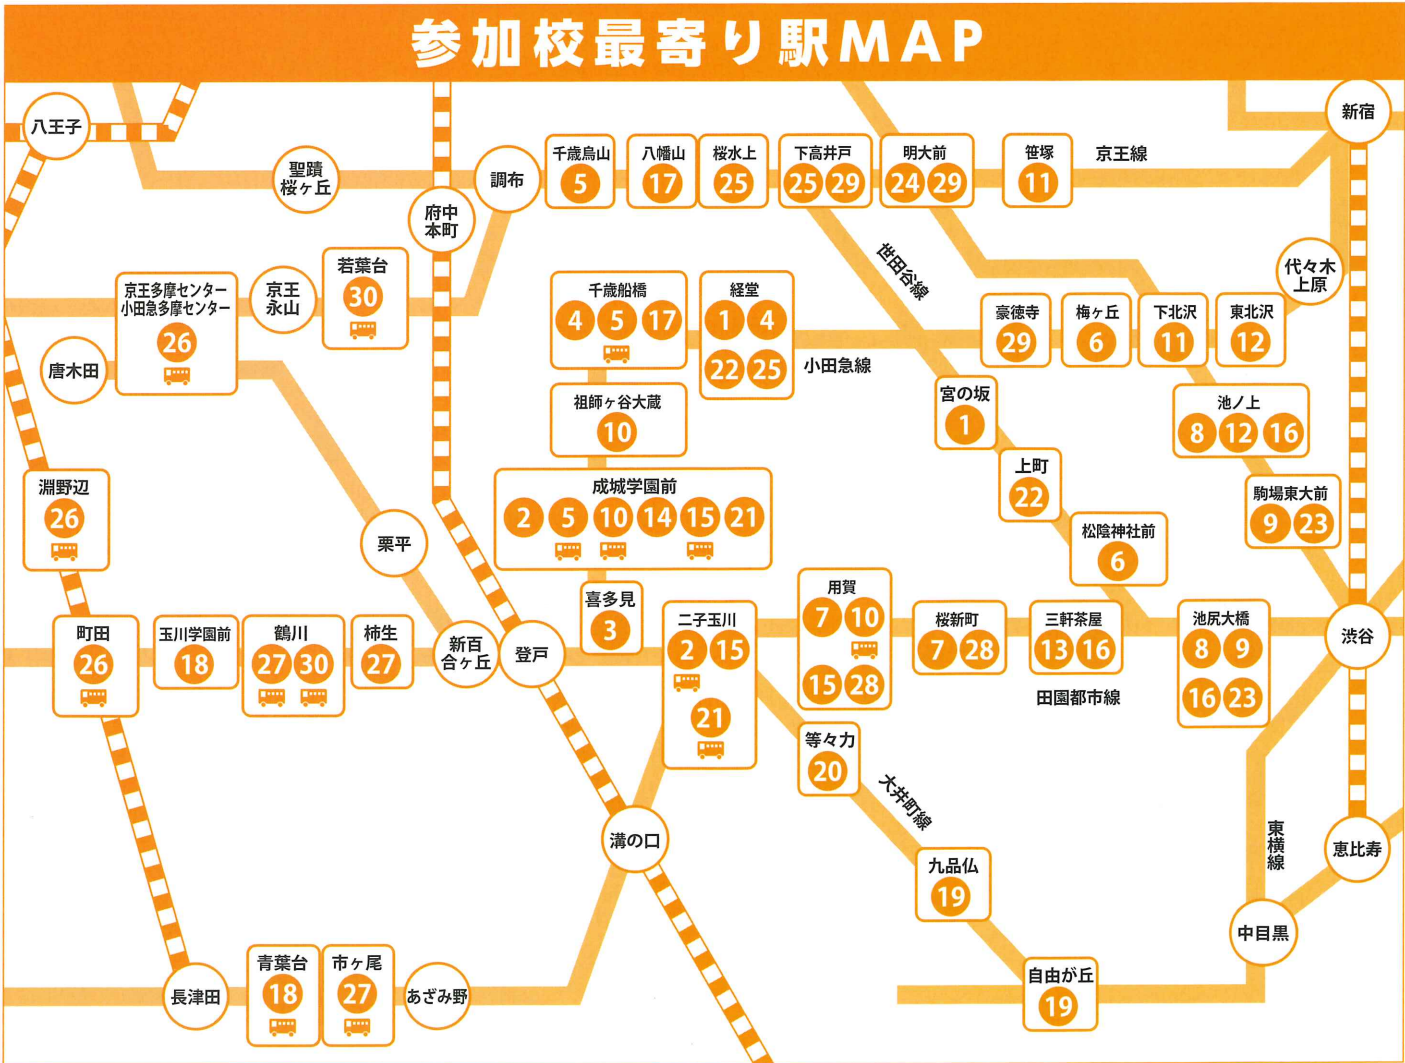

## 私立学校展 2026

世田谷区(目黒区の一部を含む)と町田市にある、主に小田急線・京王線・東急線沿線の私立中・高等学校が行う合同の進学相談会・説明会です。先生と直接話せる個別相談ブースは、貴重な情報が盛りだくさんです。

日時

5月10日(日)

10:00~16:00

会場

昭和女子大学キャンパス内  
8号館1階学生ホール

東京都世田谷区太子堂1-7-57

[国道246号線昭和女子大学正門へお越しください。]

アクセス

東急田園都市線(半蔵門線直通)「三軒茶屋」駅下車 徒歩7分

東急バス「昭和女子大」下車 徒歩1分

参加無料

個別相談ブース  
各校パンフレット

※数に限りがあります。

予約制▶

右のQRコードで  
予約できます。

MAP 番号	学校名	募集区分	最寄り駅	MAP 番号	学校名	募集区分	最寄り駅
1	鷗友学園女子中学高等学校	女子 中	宮の坂・経堂	16	世田谷学園中学校・高等学校	男子 中高	三軒茶屋・池尻大橋・池ノ上
2	科学技術学園高等学校	共学 高	成城学園前・二子玉川	17	大東学園高等学校	共学 高	八幡山・千歳船橋
3	国本女子中学校・高等学校	女子 中高	喜多見	18	玉川学園中学部・高等部	共学 中高	玉川学園前・青葉台
4	恵泉女学園中学・高等学校	女子 中	経堂・千歳船橋	19	玉川聖学院中等部・高等部	女子 中高	自由が丘・九品仏
5	佼成学園女子中学高等学校	女子 中高	千歳烏山・千歳船橋・成城学園前	20	東京都市大学等々力中学校・高等学校	共学 中高	等々力
6	国土館中学校・高等学校	共学 中高	松陰神社前・梅ヶ丘	21	東京都市大学付属中学校・高等学校	男子 中	成城学園前・二子玉川
7	駒澤大学高等学校	共学 高	桜新町・用賀	22	東京農業大学第一高等学校中等部	共学 中	経堂・上町
8	駒場学園高等学校	共学 高	池ノ上・池尻大橋	23	日本工業大学駒場中学・高等学校	共学 中高	駒場東大前・池尻大橋
9	駒場東邦中学校・高等学校	男子 中	駒場東大前・池尻大橋	24	日本女子体育大学附属二階堂高等学校	女子 高	明大前
10	サレジオ国際学園世田谷中学高等学校	共学 中	祖師ヶ谷大蔵・成城学園前・用賀	25	日本大学櫻丘高等学校	共学 高	下高井戸・桜上水・経堂
11	下北沢成徳高等学校	女子 高	下北沢・笹塚	26	日本大学第三中学校・高等学校	共学 中高	町田・淵野辺・多摩センター
12	松蔭大学附属松蔭中学校・高等学校	共学 高	東北沢・池ノ上	27	フェリスシア高等学校	女子 高	柿生・鶴川・市が尾
13	昭和女子大学附属昭和中学校・昭和高等学校	女子 中	三軒茶屋	28	三田国際科学学園中学校・高等学校	共学 中	用賀・桜新町
14	成城学園中学校高等学校	共学 中高	成城学園前	29	明治大学付属世田谷中学校・高等学校	共学 中高	明大前・下高井戸・豪徳寺
15	聖ドミニコ学園中学高等学校	女子 中	用賀・二子玉川・成城学園前	30	和光中学高等学校	共学 中高	鶴川・若葉台