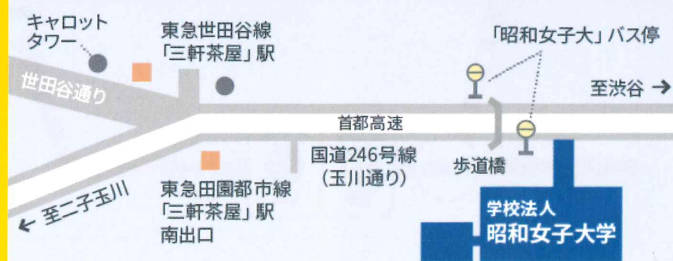

## 私立学校展 2026

世田谷区(目黒区の一部を含む)と町田市にある、主に小田急線・京王線・東急線沿線の私立中・高等学校が行う合同の進学相談会・説明会です。先生と直接話せる個別相談ブースは、貴重な情報が盛りだくさんです。

日時

5月10日(日)

10:00~16:00

会場

昭和女子大学キャンパス内  
8号館1階学生ホール

東京都世田谷区太子堂1-7-57

[国道246号線昭和女子大学正門へお越しください。]

アクセス

東急田園都市線(半蔵門線直通)「三軒茶屋」駅下車 徒歩7分

東急バス「昭和女子大」下車 徒歩1分

参加無料

個別相談ブース  
各校パンフレット

※数に限りがあります。

予約制▶

右のQRコードで  
予約できます。

MAP 番号	学校名	募集区分	最寄り駅	MAP 番号	学校名	募集区分	最寄り駅
1	鷗友学園女子中学高等学校	女子 中	宮の坂・経堂	16	世田谷学園中学校・高等学校	男子 中高	三軒茶屋・池尻大橋・池ノ上
2	科学技術学園高等学校	共学 高	成城学園前・二子玉川	17	大東学園高等学校	共学 高	八幡山・千歳船橋
3	国本女子中学校・高等学校	女子 中高	喜多見	18	玉川学園中学部・高等部	共学 中高	玉川学園前・青葉台
4	恵泉女学園中学・高等学校	女子 中	経堂・千歳船橋	19	玉川聖学院中等部・高等部	女子 中高	自由が丘・九品仏
5	佼成学園女子中学高等学校	女子 中高	千歳烏山・千歳船橋・成城学園前	20	東京都市大学等々力中学校・高等学校	共学 中高	等々力
6	国土館中学校・高等学校	共学 中高	松陰神社前・梅ヶ丘	21	東京都市大学付属中学校・高等学校	男子 中	成城学園前・二子玉川
7	駒澤大学高等学校	共学 高	桜新町・用賀	22	東京農業大学第一高等学校中等部	共学 中	経堂・上町
8	駒場学園高等学校	共学 高	池ノ上・池尻大橋	23	日本工業大学駒場中学・高等学校	共学 中高	駒場東大前・池尻大橋
9	駒場東邦中学校・高等学校	男子 中	駒場東大前・池尻大橋	24	日本女子体育大学附属二階堂高等学校	女子 高	明大前
10	サレジオ国際学園世田谷中学高等学校	共学 中	祖師ヶ谷大蔵・成城学園前・用賀	25	日本大学櫻丘高等学校	共学 高	下高井戸・桜上水・経堂
11	下北沢成徳高等学校	女子 高	下北沢・笹塚	26	日本大学第三中学校・高等学校	共学 中高	町田・淵野辺・多摩センター
12	松蔭大学附属松蔭中学校・高等学校	共学 高	東北沢・池ノ上	27	フェリスシア高等学校	女子 高	柿生・鶴川・市が尾
13	昭和女子大学附属昭和中学校・昭和高等学校	女子 中	三軒茶屋	28	三田国際科学学園中学校・高等学校	共学 中	用賀・桜新町
14	成城学園中学校高等学校	共学 中高	成城学園前	29	明治大学付属世田谷中学校・高等学校	共学 中高	明大前・下高井戸・豪徳寺
15	聖ドミニコ学園中学高等学校	女子 中	用賀・二子玉川・成城学園前	30	和光中学高等学校	共学 中高	鶴川・若葉台