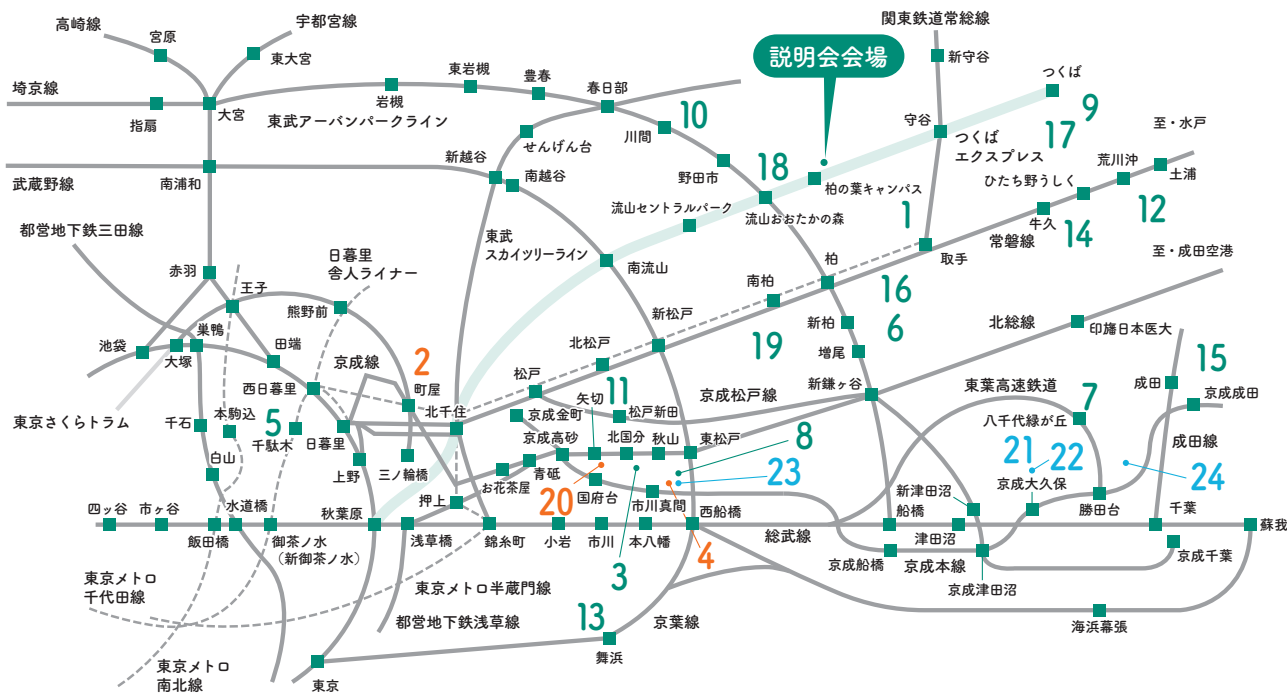

予約開始日 2月24日(火) 12:00

【miraicompassシステム・操作に関するお問合せ】

予約サイト画面右下の「お問合せ」先をご確認ください。
お問合せ対象コード:「6171」と「お名前」をお伝えください。

参加校

※●は共学校 ●は女子校 ●は資料参加

- 江戸川学園取手
- 北豊島
- 光英VERITAS
- 国府台女子学院
- 駒込
- 芝浦工業大学柏
- 秀明大学学校教師学部附属秀明八千代
- 昭和学院
- 常総学院
- 西武台千葉
- 専修大学松戸
- 土浦日本大学
- 東海大学附属浦安
- 東洋大学附属牛久
- 成田高等学校附属
- 二松学舎大学附属柏
- 茗溪学園
- 流通経済大学附属柏
- 麗澤
- 和洋国府台女子
- 千葉日本大学第一
- 東邦大学附属東邦
- 日出学園
- 八千代松陰

プログラム

個別相談コーナー

各校のブースで直接ご説明をいたします。
中学受験についての貴重な
アドバイスも受けられます。
どの学校も親切に対応いたします。
どうぞお気軽に声を掛けてください。

高校募集のある学校は
高校入試についても相談を受け付けいたします。

展示コーナー

制服の展示

同時開催・参加無料

小学校新5・6年生対象(親子でご参加ください)

※予約制・先着順 各回20組

アーティゾン美術館「スライド・トーク」

アーティゾン美術館の学芸員の方と一緒に、スライドによる
美術鑑賞をしませんか? すてきな芸術に出会う機会となることでしょう!

第1回 10:00～10:30

第2回 11:30～12:00

第3回 13:30～14:00

「未来をつくる私立中学校フェア～TX沿線編～」公式ページ

<https://gakuran.jp/txline-fair/>

未来をつくる私立中学校フェア参加校 アクセスMAP

参加校 DATA

1 江戸川学園取手中学校

茨城県取手市西1-37-1 TEL 0297-74-8771
JR常磐線・東京メトロ千代田線「取手駅」西口下車、バス5分または徒歩25分
常総線寺原駅下車徒歩25分
TX「守谷駅」下車、西口より「江戸川学園取手・高等学校」行き15分

2 北豊島中学校

東京都荒川区東尾久6-34-24 TEL 03-3895-4490
京成本線・東京メトロ千代田線「町屋駅」より徒歩15分
JR・TX・東武スカイツリーライン「北千住駅」よりバス15分