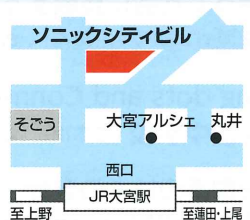

などなど、何でもお気軽にご質問ください

ご来場者には各校の入試問題を
紹介した**特別冊子**をプレゼント！

個別相談ブースのほか、各校パンフレットが
もらえる資料コーナーもございます

各学校の先生が直接、入試や進路など
さまざまな疑問にお答えします

青山学院大学系属浦和ルーテル学院
浦和明の星女子
浦和学院翔英(仮称)
浦和実業学園
大妻嵐山
大宮開成
開智

開智所沢
開智未来
春日部共栄
埼玉栄
埼玉平成
栄東
狭山ヶ丘高等学校付属

自由の森学園
秀明
淑徳与野
城西川越
昌平
城北埼玉
西武学園文理

西武台新座
聖望学園
東京成徳大学深谷
東京農業大学第三高等学校附属
獨協埼玉
武南
星野学園

細田学園
本庄第一
本庄東高等学校附属
立教新座

■共学(男女)校 ■男子校 ■女子校
(計32校/50音順)

5/11 日

10:00~17:00
※最終入場16:30

予約不要
入退場自由

大宮ソニック シティビル

B1F 第1~第5展示場
4F 市民ホール 402・403
6F 601~604会議室
7F・8F 会議室

—— スタンプラリー開催！ ——
会場を回って、ピッタリの学校を見つけましょう

最初に総合案内(B1F)にお立ち寄りください
会場マップ・特別冊子をお配りします。

各校ブースでの個別相談 ▶▶ B1F・4F
学校説明・各校イベント ▶▶ 6F・7F・8F

詳細・学校別イベント予約は**こちらから** フェアHP