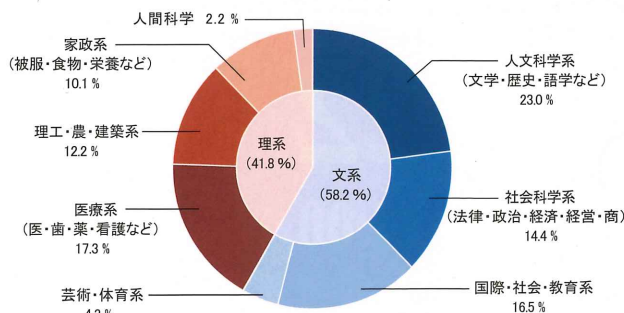

図2 2024年3月卒業生 進路 共立・外部の比較

図1 八王子キャンパスの施設群

図3 2024年3月卒業生 大学進学者系統別割合

共立女子第二中学校

東京都八王子市元八王子町1-710 TEL:042-661-9952

共立女子第二中学校 検索