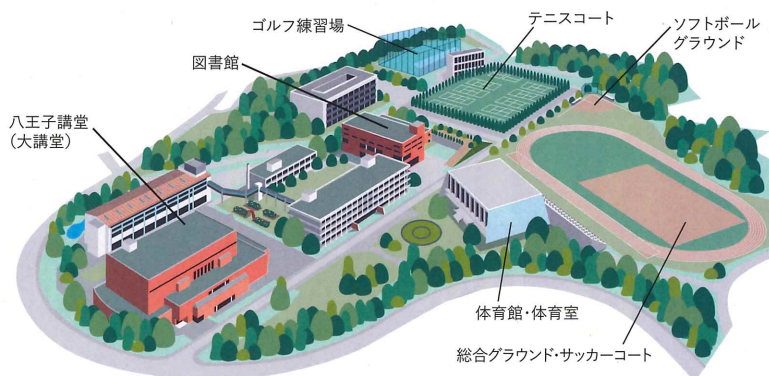

Link to the Future

セルフリーダーシップを発揮し 自分らしい物語を紡ぐ

共立女子第二が選ばれる 明解な理由があります

- 1886年創立、約140年の伝統を誇る共立女子大学の直系校
- 抜群の自然環境と学習環境を備えた都内有数の広さのキャンパスと施設群(図1)
- 6ヵ年一貫だからこぞできる、数多くの体験重視のプログラム
- 生徒一人ひとりの個を伸ばす高校4コース制カリキュラム
- 国際社会に必要な英語スキル習得を目指す「4技能統合型授業」を全面導入
- 論理的思考力や問題解決力を養う、新しい「学び」に対応したプログラム「共立探究」
- 現役進学率は約99%、外部大と共立女子大への進学割合は例年約半々(図2・3)
- 意欲あふれる受験生をサポートする、充実した給付奨学金制度
- ELLEとのコラボレーションで生まれた上品でお洒落な制服
- 専用のスクールバスで通学(八王子駅、高尾駅、みなみ野・七国・めじろ台ルート)

図2 2024年3月卒業生 進路 共立・外部の比較

図1 八王子キャンパスの施設群

図3 2024年3月卒業生 大学進学者系統別割合

共立女子第二中学校

東京都八王子市元八王子町1-710 TEL:042-661-9952

共立女子第二中学校 検索