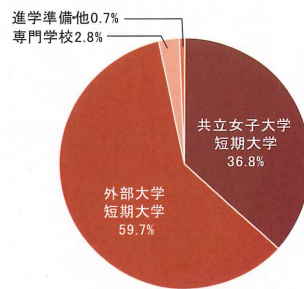

図2 2024年3月卒業生 進路 共立・外部の比較

図1 八王子キャンパスの施設群

図3 2024年3月卒業生 大学進学者系統別割合

共立女子第二中学校

東京都八王子市元八王子町1-710 TEL:042-661-9952

共立女子第二中学校 検索