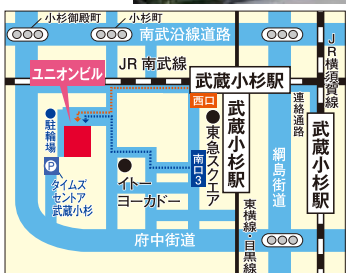

in 港北ニュータウン

会場 都筑公会堂
(センター南駅 徒歩4分)

住所/横浜都筑区茅ヶ崎中央32-1

9/14

10:30~15:00

◆駐車場有り。ただし駐車券は発行していません。
※駐輪場有り

in 等々力

会場 玉川区民会館
「玉川せせらぎホール」
(等々力駅下車すぐ)

住所/世田谷区等々力3-4-1

10/12

10:30~15:00

◆駐車場はありません。
※お近くのコインパーキングをご利用ください。

in 武蔵小杉

会場 ユニオンビル
「セミナールーム」
(武蔵小杉駅 徒歩3分)

住所/川崎市中原区小杉町3-264-3

9/23

10:30~15:00

◆駐輪場・駐車場はありません。
※お近くのコインパーキングをご利用ください。

in 池袋

会場 としま区民センター 8F
(池袋駅 徒歩7分)

住所/東京都豊島区東池袋1-20-10

10/22

10:30~15:00

◆駐車場はありません。
※お近くのコインパーキングをご利用ください。

住所/横浜市青葉区新石川1-1-9

10/26

10:30~15:00

◆駐輪場・駐車場はありません。
※お近くのコインパーキングをご利用ください。

8/31 10:30~15:00 In 浅草

- 共学 岩倉高
- 共学 大原学園美空高
- 別校好 京華高/京華商業高/京華女子高
- 共学 駒込高
- 共学 駒場学園高
- 共学 東京スクールオブミュージック&ダンス専門学校 高等課程
- 共学 東京デザインテクノロジーセンター専門学校 高等課程
- 女子 東洋女子高
- 男子 日本大学豊山高
- 共学 武蔵野高
- 共学 武蔵野大学附属千代田高
- 共学 江北高等学校[都立]
- 共学 竹台高等学校[都立]