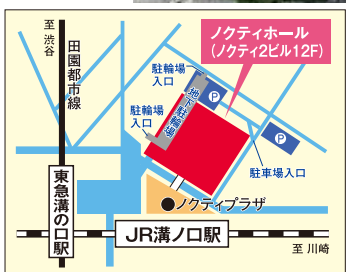

住所/世田谷区等々力3-4-1

10/12

10:30~15:00

◆駐車場はありません。
※お近くのコインパーキングをご利用ください。

in 武蔵小杉

会場 ユニオンビル
「セミナールーム」
(武蔵小杉駅 徒歩3分)

住所/川崎市中原区小杉町3-264-3

9/23

10:30~15:00

◆駐輪場・駐車場はありません。
※お近くのコインパーキングをご利用ください。

in 池袋

会場 としま区民センター 8F
(池袋駅 徒歩7分)

住所/東京都豊島区東池袋1-20-10

10/22

10:30~15:00

◆駐車場はありません。
※お近くのコインパーキングをご利用ください。

in 溝の口

会場 高津市民館(ノクティ2ビル)
12F「ノクティホール」
(溝の口駅 徒歩3分)

住所/川崎市高津区溝口1-4-1

10/1

10:30~15:00

◆駐輪場有り。ただし駐車券は発行していません。
※駐輪場有り

in 田園都市

会場 メロンディアあざみ野
「大ホール」
(あざみ野駅 徒歩4分)

住所/横浜市青葉区新石川1-1-9

10/26

10:30~15:00

◆駐輪場・駐車場はありません。
※お近くのコインパーキングをご利用ください。

8/31 10:30~15:00 In 浅草

- 共学 岩倉高
- 共学 大原学園美空高
- 別校好 京華高/京華商業高/京華女子高
- 共学 駒込高
- 共学 駒場学園高
- 共学 東京スクールオブミュージック&ダンス専門学校 高等課程
- 共学 東京デザインテクノロジーセンター専門学校 高等課程
- 女子 東洋女子高
- 男子 日本大学豊山高
- 共学 武蔵野高
- 共学 武蔵野大学附属千代田高
- 共学 江北高等学校[都立]
- 共学 竹台高等学校[都立]