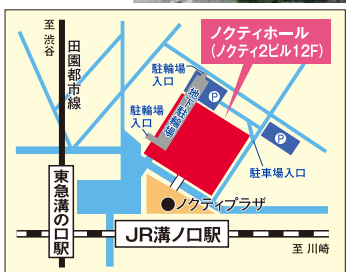

住所/世田谷区等々力3-4-1

10/12

10:30~15:00

◆駐車場はありません。
※お近くのコインパーキングをご利用ください。

in 武蔵小杉

会場 ユニオンビル
「セミナールーム」
(武蔵小杉駅 徒歩3分)

住所/川崎市中原区小杉町3-264-3

9/23

10:30~15:00

◆駐輪場・駐車場はありません。
※お近くのコインパーキングをご利用ください。

in 池袋

会場 としま区民センター 8F
(池袋駅 徒歩7分)

住所/東京都豊島区東池袋1-20-10

10/22

10:30~15:00

◆駐車場はありません。
※お近くのコインパーキングをご利用ください。

in 溝の口

会場 高津市民館(ノクティ2ビル)
12F「ノクティホール」
(溝の口駅 徒歩3分)

住所/川崎市高津区溝口1-4-1

10/1

10:30~15:00

◆駐輪場有り。ただし駐車券は発行していません。
※駐輪場有り

in 田園都市

会場 メロンドシアあざみ野
「大ホール」
(あざみ野駅 徒歩4分)

住所/横浜市青葉区新石川1-1-9

10/26

10:30~15:00

◆駐輪場・駐車場はありません。
※お近くのコインパーキングをご利用ください。