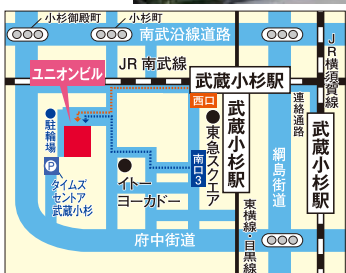

高校進学フェスタ

2024

in 浅草

会場 東京都立産業貿易センター台東館 4F
(浅草駅 徒歩5分)

住所/東京都台東区花川戸2-6-5

8/31

10:30~15:00

◆駐車場はありません。
※お近くのコインパーキングをご利用ください。

in 港北ニュータウン

会場 都筑公会堂
(センター南駅 徒歩4分)

住所/横浜都筑区茅ヶ崎中央32-1

9/14

10:30~15:00

◆駐車場有り。ただし駐車券は発行していません。
※駐輪場有り

in 等々力

会場 玉川区民会館
「玉川せせらぎホール」
(等々力駅下車すぐ)

住所/世田谷区等々力3-4-1

10/12

10:30~15:00

◆駐車場はありません。
※お近くのコインパーキングをご利用ください。

in 武蔵小杉

会場 ユニオンビル
「セミナールーム」
(武蔵小杉駅 徒歩3分)

住所/川崎市中原区小杉町3-264-3

9/23

10:30~15:00

◆駐輪場・駐車場はありません。
※お近くのコインパーキングをご利用ください。

in 池袋

会場 としま区民センター 8F
(池袋駅 徒歩7分)

住所/東京都豊島区東池袋1-20-10

10/22

10:30~15:00

◆駐車場はありません。
※お近くのコインパーキングをご利用ください。